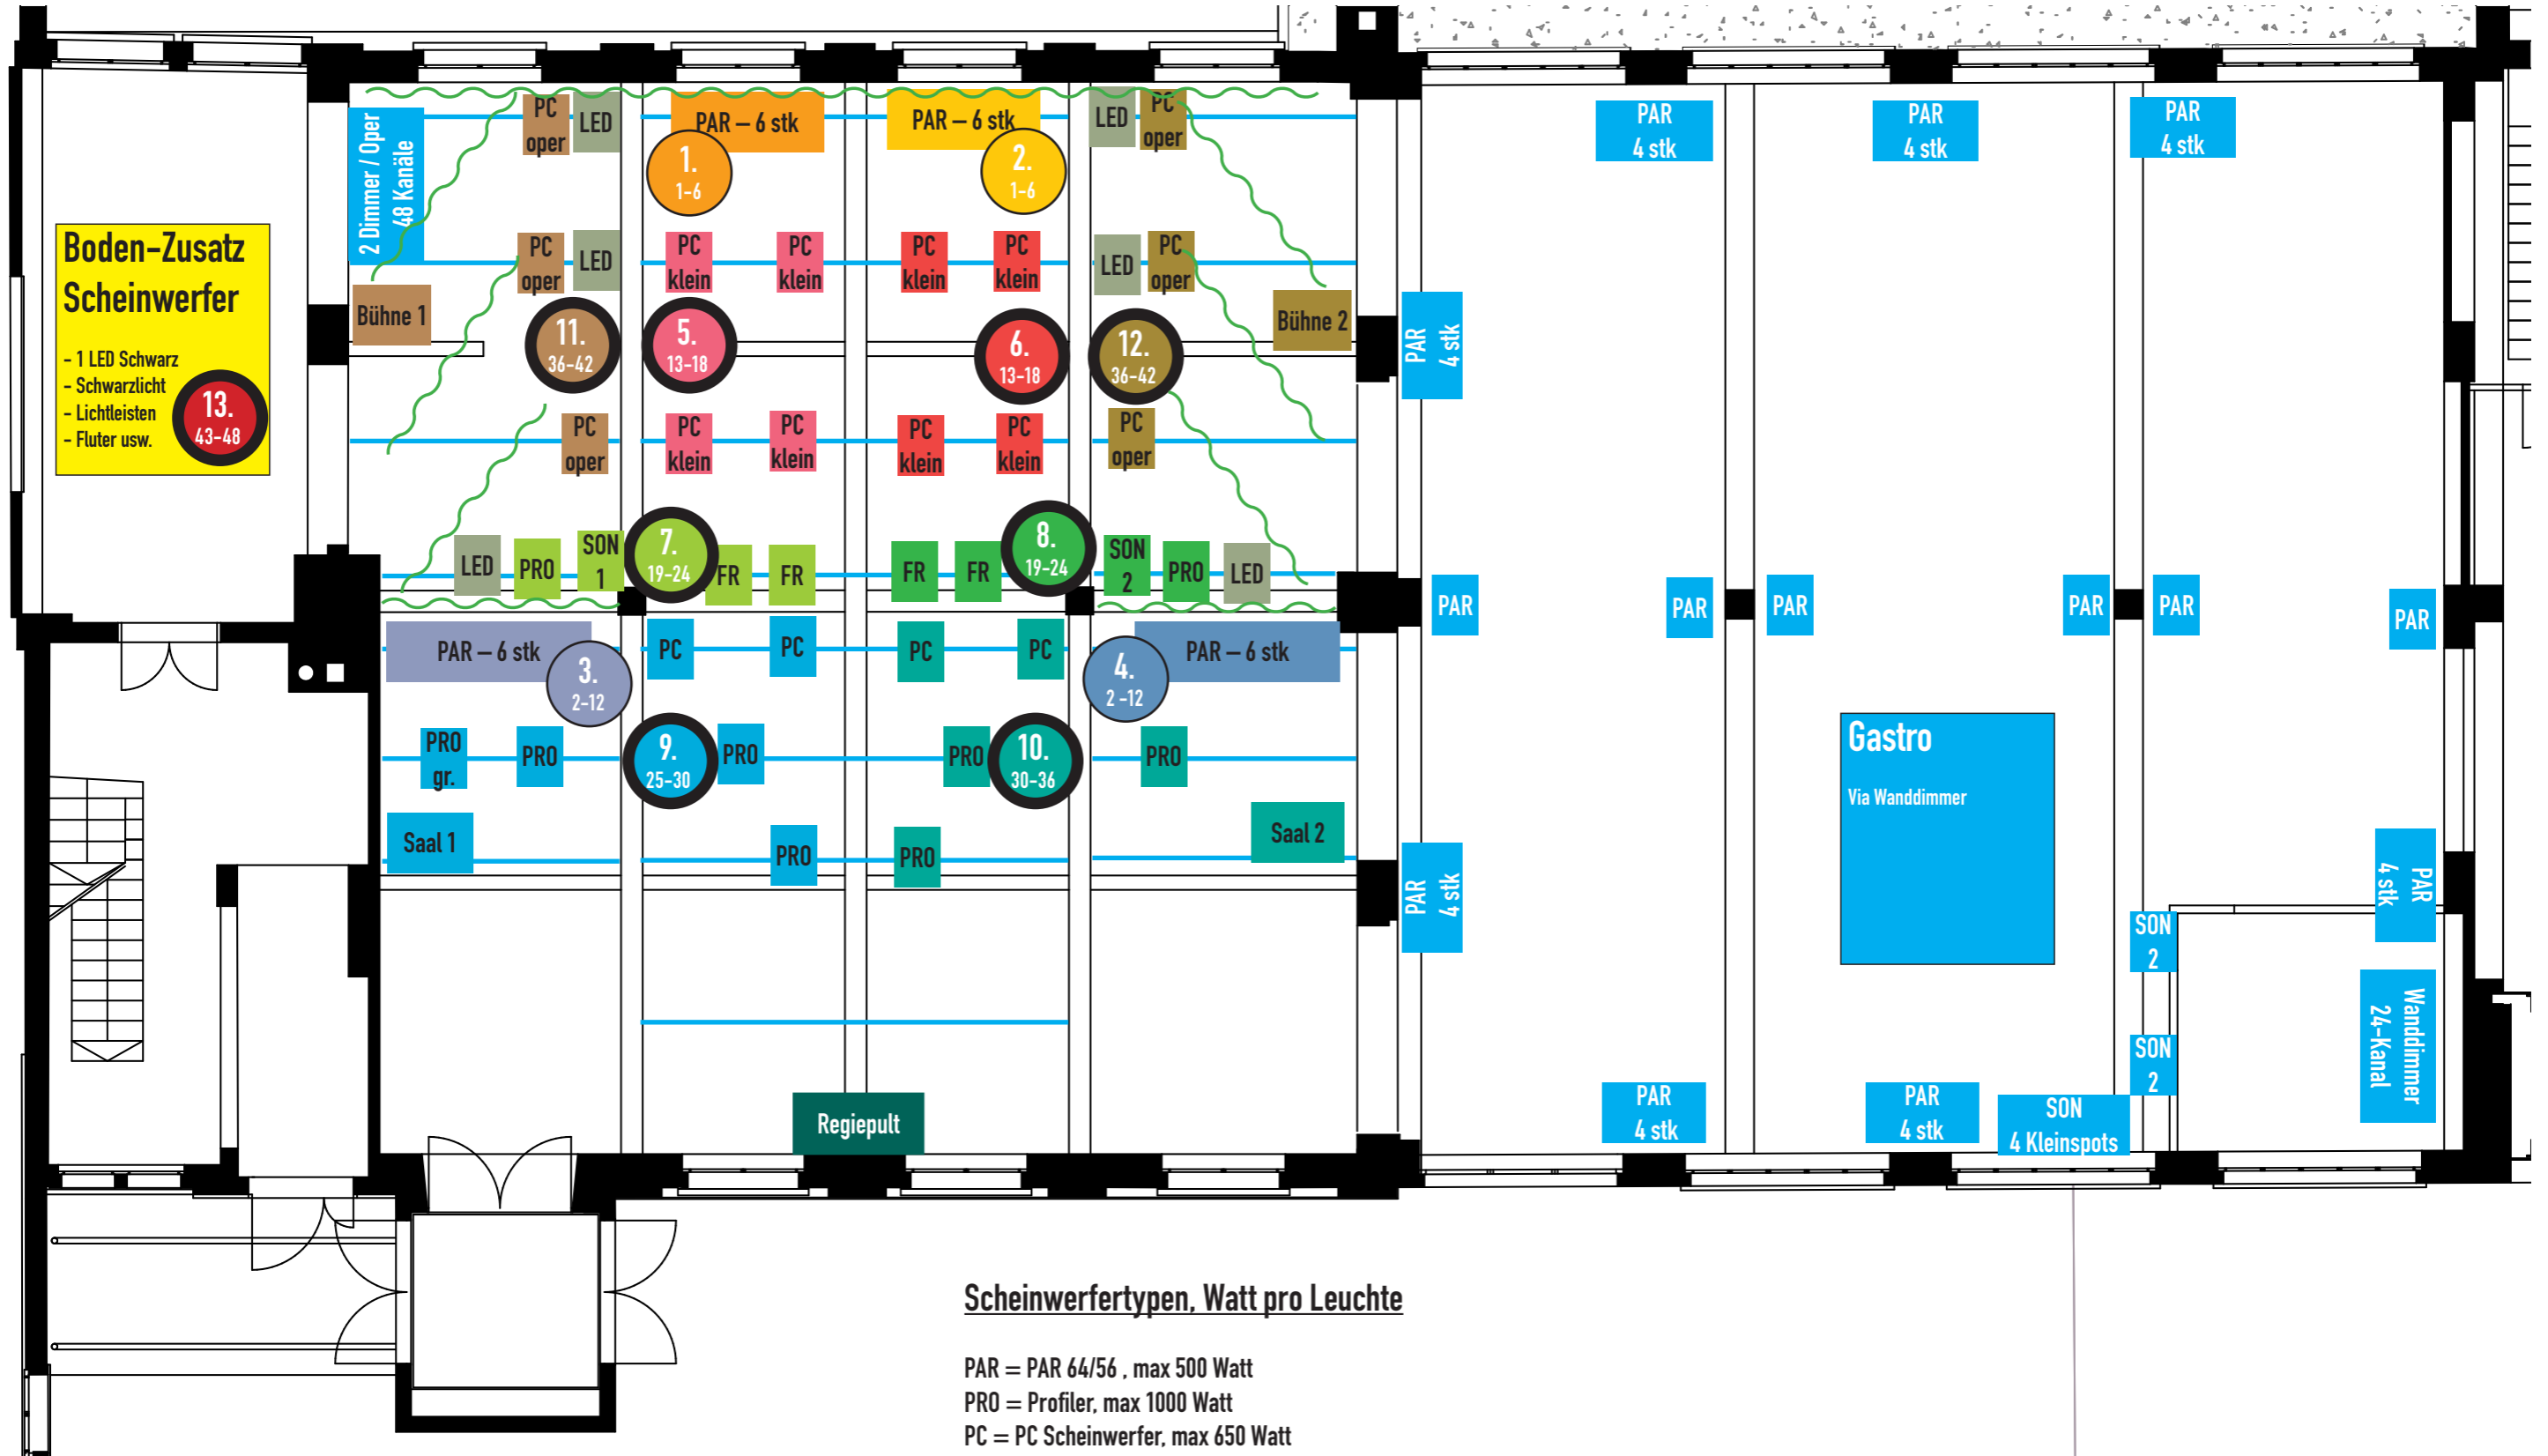

## Multicore/Verteiler

mit Dimmerzuteilung

5.  
13-18

mit Steckerverteiler Direktanschluss

1.  
1-6

## 6 Stk LED rgb

ohne Dimmerzuweisung / ohne  
Multicore / XLR-direkt

LED

### Scheinwerfertypen, Watt pro Leuchte

- PAR = PAR 64/56 , max 500 Watt
- PRO = Profiler, max 1000 Watt
- PC = PC Scheinwerfer, max 650 Watt
- FR = Fresnel, max 650 Watt
- LED = LED/RGB max 150 Watt
- SON = Sonstige Leuchten, max 500 Watt